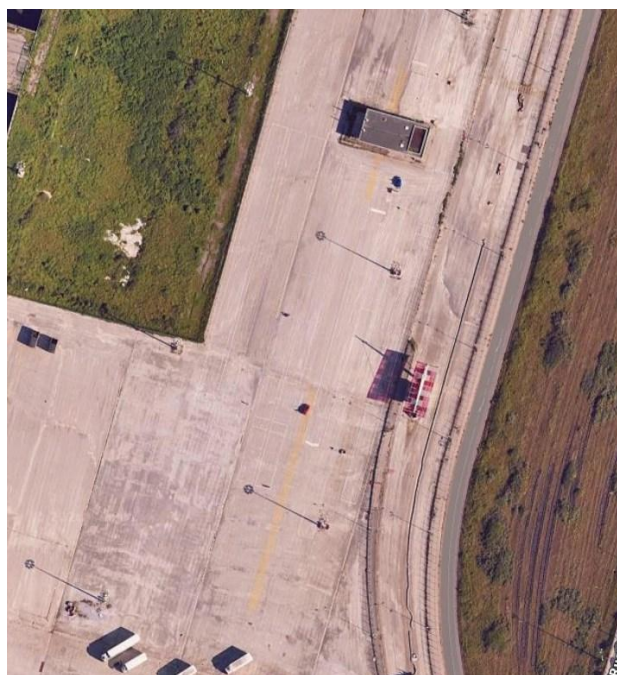

AM :

- La formation hors circulation se déroule sur le parking à Desvres (N°4). La partie en circulation s'effectue dans les villages alentours et se finalise en ville afin de travailler les différentes situations de circulation.

Site de Capécure à Boulogne sur mer

Photo 1